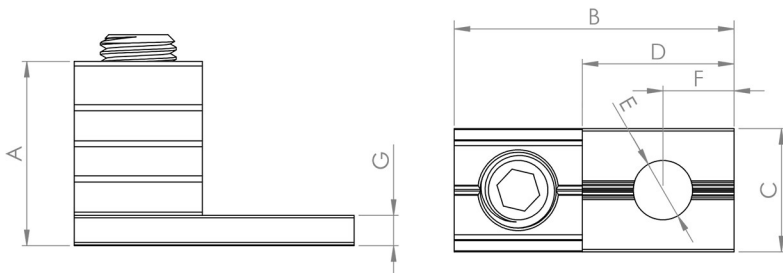

Product Code	ACT-050	ACT-095	ACT-150	ACT-240	ACT-300
Product Name	Universal connector 6-50 mm ²	Universal connector 6-95 mm ²	Universal connector 25-150 mm ²	Universal connector 35-240 mm ²	Universal connector 95-300 mm ²
Nominal Current (IEC)	160 A (Cu) 145 A (Al)	245 A (Cu) 220 A (Al)	320 A (Cu) 290 A (Al)	425 A (Cu) 380 A (Al)	490 A (Cu) 420 A (Al)
Nominal Voltage (IEC)	690 V	690 V	690 V	690 V	690 V
Number of Pole	1 pcs	1 pcs	1 pcs	1 pcs	1 pcs
Max. Cross Section	50 mm ²	95 mm ²	150 mm ²	240 mm ²	300 mm ²
Tightening torque	3,5 Nm (6-10 mm ²) 12 Nm (16-50 mm ²)	12 Nm (6-35 mm ²) 22 Nm (50-95 mm ²)	14 Nm (25-50 mm ²) 30 Nm (70-150 mm ²)	26 Nm (35-120 mm ²) 40 Nm (150-240 mm ²)	33 Nm (95-185 mm ²) 60 Nm (240-300 mm ²)
Weight	10 gr	26 gr	58 gr	97 gr	141 gr
Max. Operating Temp.	80 °C	80 °C	80 °C	80 °C	80 °C
Mounting	Aluminium Screw M10	Aluminium Screw M14	Aluminium Screw M16	Aluminium Screw M20	Aluminium Screw M20
Material	Aluminium	Aluminium	Aluminium	Aluminium	Aluminium
Surface	Tin Plated	Tin Plated	Tin Plated	Tin Plated	Tin Plated
Standarts	EN 61238	EN 61238	EN 61238	EN 61238	EN 61238

Pcs / Package	50	30	20	10	10
Weight / Package	0,6 kg	0,8 kg	1,2 kg	1 kg	1,45 kg
L x W x H (mm)	175 x 100 x 75	175 x 100 x 75	175 x 100 x 75	175 x 100 x 75	175 x 100 x 75

	A	B	C	D	E	F	G
Act-050	21,5	35	14	21	8,5	10	4
Act-095	30	46	20	26	10,5	13	5,4
Act-150	38,9	62	26	35	12,5	15	6,4
Act-240	44	63	32	35	12,5	16	8,3
Act-300	48	64	40	36	12,5	18	10,4