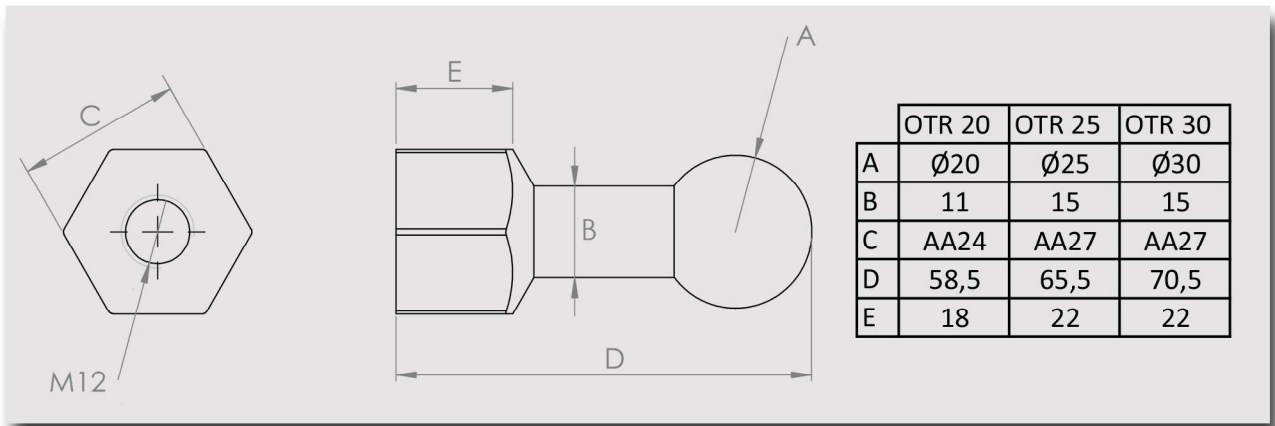

Technical Data Sheet

General Information

Product Code	:	OTR 20	OTR 25	OTR 30
Product Name	:	Grounding Ball		
Description	:	Ø20 , Ø25 and Ø30 Grounding ball		

Technical Information

Material	:	Copper		
Surface	:	Tin Plated		
Dimensions	:	AA24 x 58,5	AA27 x 65,5	AA27 x 73
Product Weight	:	130 gr	213 gr	276 gr
Connection Type	:	M12 Bolt		

Package Information

Package Dimensions	:	180mm x 100mm x 75mm		
Pcs/Box	:	24 Pcs/Box	18 Pcs/Box	15 Pcs/Box
Package Weight	:	~3,2 kg	~3,9 kg	~4,2 kg

Koral Ltd Sti  
 Guzeller OSB Galvano Koop 2/20  
 Gebze / Kocaeli / Turkey  
 Phone : +90 262 502 02 64  
 Fax : +90 262 502 02 76  
 E-mail : koral@koral.com.tr