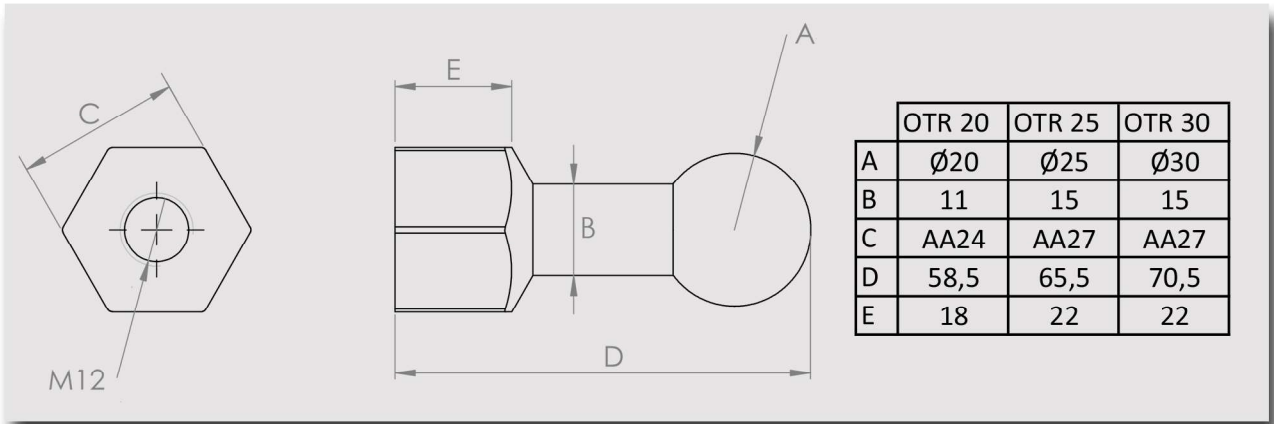

Ürün Tanıtım Kartı

Genel Bilgiler

Ürün Kodu	:	OTR 20	OTR 25	OTR 30
Ürün Adı	:	Topraklama Topuzu		
Açıklama	:	Ø20 , Ø25 ve Ø30 Bakır Topraklama Topuzu		

Teknik Bilgiler

Malzeme	:	Elektrolitik Bakır		
Kaplama	:	Kalay		
Ürün Ölçüleri	:	AA24 x 58,5	AA27 x 65,5	AA27 x 73
Ürün Ağırlığı	:	130 gr	213 gr	276 gr
Bağlantı Şekli	:	M12 Cıvata bağlantısı		

Paketleme Bilgileri

Paket Ölçüleri	:	180mm x 100mm x 75mm		
Adet/Paket	:	24 Adet/Paket	18 Adet/Paket	15 Adet/Paket
Ağırlık	:	~3,2 kg	~3,9 kg	~4,2 kg

Koral Ltd Sti
Guzeller OSB Galvano Koop 2/20
Gebze / Kocaeli / Turkey
Phone : +90 262 502 02 64
Fax : +90 262 502 02 76
E-mail : koral@koral.com.tr